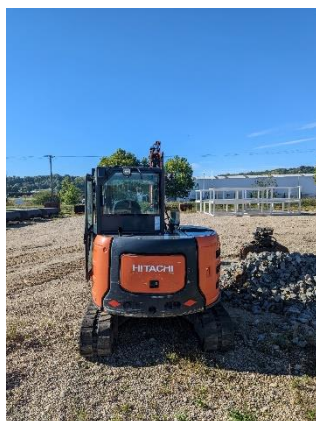

## Occasion : Mini-pelles – HITACHI ZX65USB-5A CLR

**PRIX :**

Marque	HITACHI
Type	ZX65USB-5A CLR
Heures	3279,3H
Année	2017
Poids	6160kg
N° série	21660

Clapets de sécurité	Oui <input type="checkbox"/> Non <input type="checkbox"/>
Largeur machine	2000mm
Godet (nb et types)	3 Godets / 1600 – 900 – 500
Moteur	YANMAR
Patins /Pneus	40% Bon
Hydraulique	Ligne BRH + Petit Débit
Attache rapide	Coupleur Hydraulique ARDEN UA13