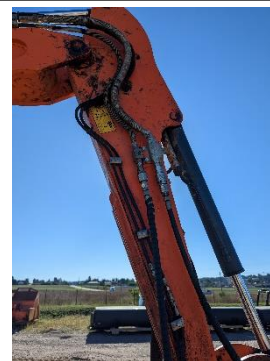

Agence Lyon

730 Chemin de Savoyan
38540 HEYRIEUX

04 72 79 44 70

Agence Savoie

141 Imp de la Péralle
73410 ENTRELACS

04 79 63 02 13

Agence Bourgogne

17 Rue Nationale
21800 CRIMOLOIS

03 80 36 90 89

Agence Clermont

73 Avenue du Brézet
63000 CLERMONT FD

04 73 75 80 86

Agence Drôme

486 Allée des platanes
26270 LORIOL S/ DROME

04 72 79 44 70

HITACHI

BELL

SENEBOGEN

W HAMM

NPK

Thwaites

combi wear parts

Reliable solutions