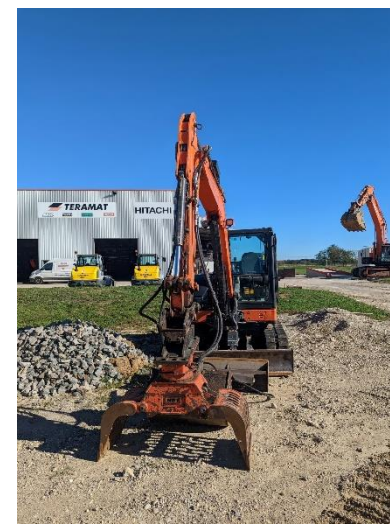

## Occasion : Mini-pelles – HITACHI ZX65USB-5A CLR

**PRIX :**

Marque	HITACHI
Type	ZX65USB-5A CLR
Heures	3279,3H
Année	2017
Poids	6160kg
N° série	21660

Clapets de sécurité	Oui <input type="checkbox"/> Non <input type="checkbox"/>
Largeur machine	2000mm
Godet (nb et types)	3 Godets / 1600 – 900 – 500
Moteur	YANMAR
Patins /Pneus	40% Bon
Hydraulique	Ligne BRH + Petit Débit
Attache rapide	Coupleur Hydraulique ARDEN UA13